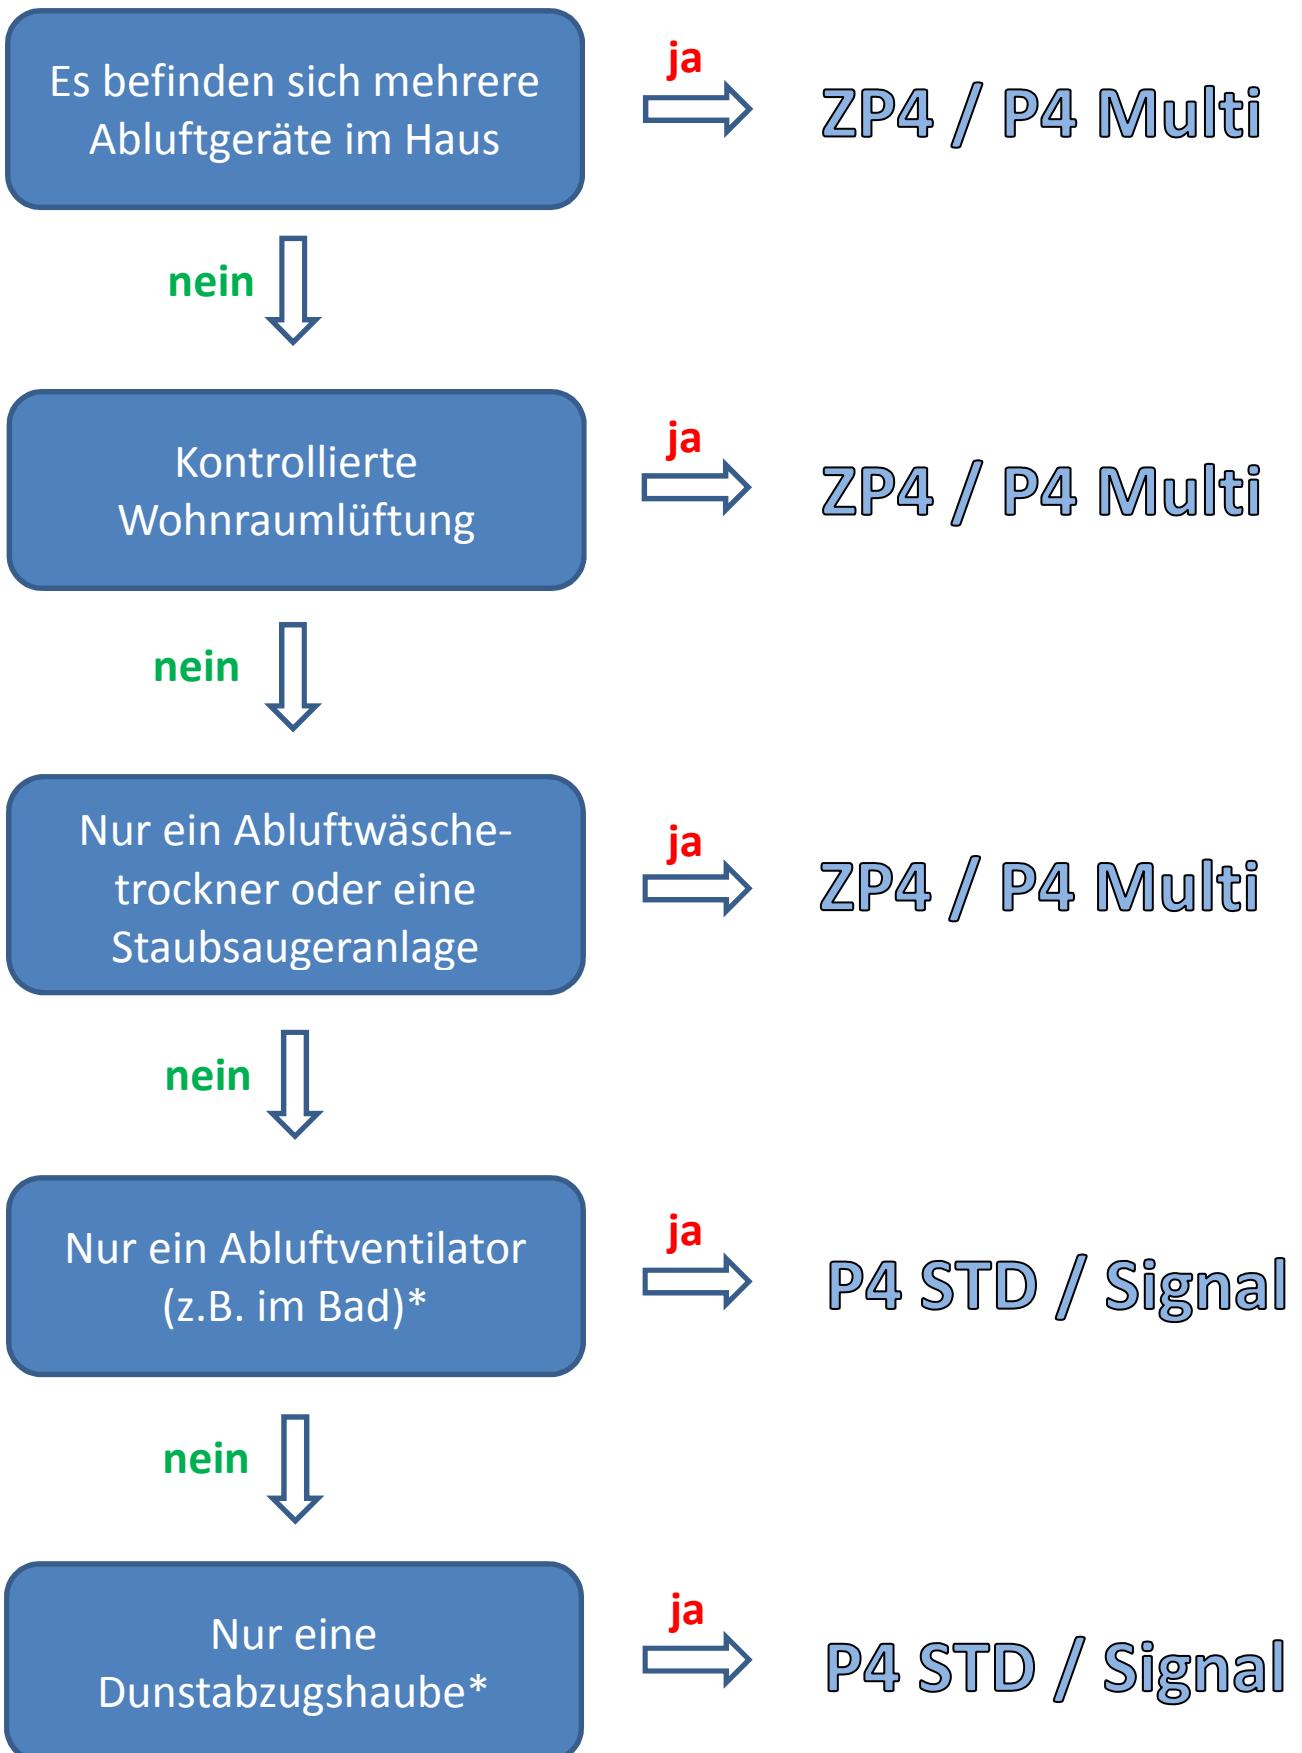

## einfache **Auswahlhilfe:**

\*steckerfertig und max. Anschlussleistung 400 W