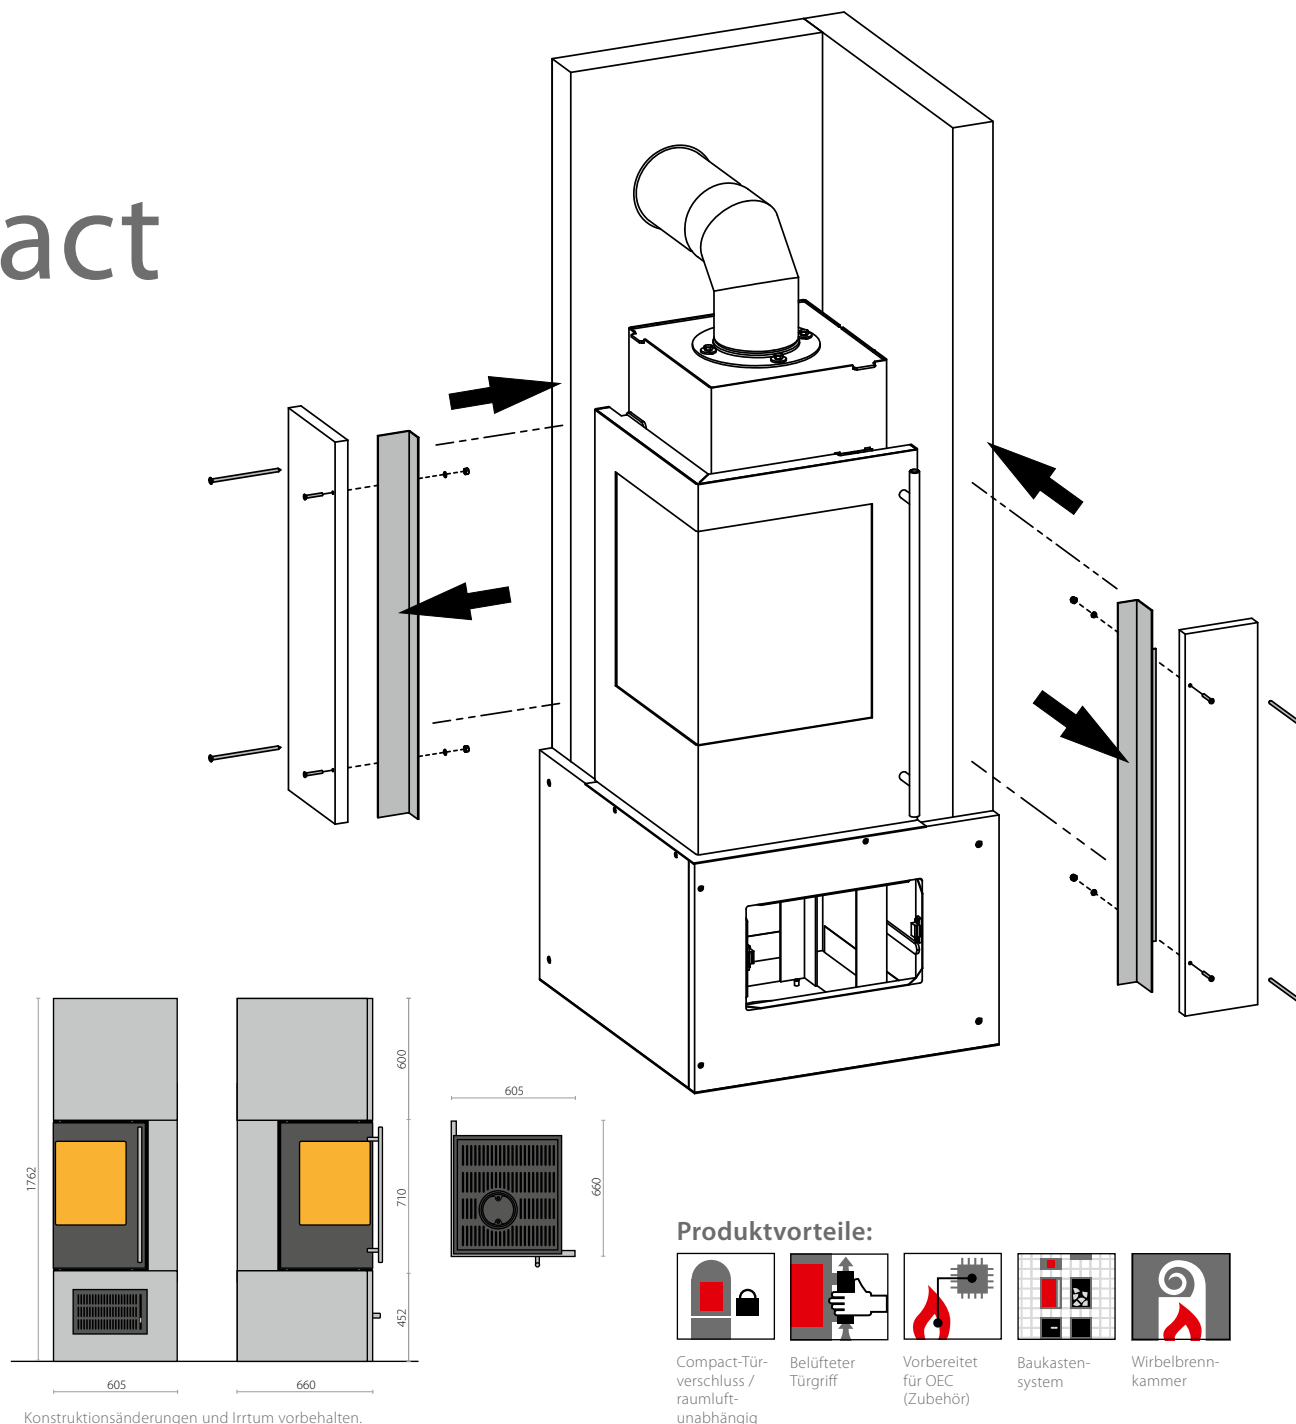

Aracar Compact

Aracar Compact

Individuelle Gestaltung

Kaminöfen sind für viele Lebensqualität gepaart mit Lifestyle. Mit unserem Aracar Compact bieten wir einen Kaminofen zur individuellen Raumgestaltung. Der Korpus dieses Kaminofens ist immer der Gleiche, aber die Oberfläche und Form der Verkleidung können Sie in Ihrem persönlichen Stil gestalten. Ob mit diversen Putztechniken oder Fliesen in allen Farben passt sich jeder Ofen seiner Umgebung nahtlos an und kann sogar durch die Integration von Regalelementen zum Möbelstück oder Raumtrenner werden. Neben diesen besonderen Vorzügen sind die speziellen technischen Details dieses Ofens, die überzeugen. Dazu zählen beispielsweise die attraktive zweiseitige „Über-Eck-Verglasung“ der Tür und die komfortable Türschließtechnik mit Edelstahlgriff. Das Gerät wird auf Wunsch mit Türanschlag rechts oder links geliefert.

Technische Daten:

Nennwärmeleistung	5,00 kW
Raumwärmeleistung	5,49 kW
Anschlussstutzen Ofenrohr	Ø 150 mm
Anschlussstutzen Verbrennungsluft	Ø 125 mm
Gewicht	227 kg
Betriebsart	Zeitbrand

Geprüft nach DIN-EN-13240

Geprüft nach DIN-EN-13229

Konstruktionsänderungen und Irrtum vorbehalten.

Produktvorteile:

Compact-Türverschluss / raumluft-unabhängig

Belüfteter Türgriff

Vorbereitet für OEC (Zubehör)

Baukastensystem

Wirbelbrennkammer