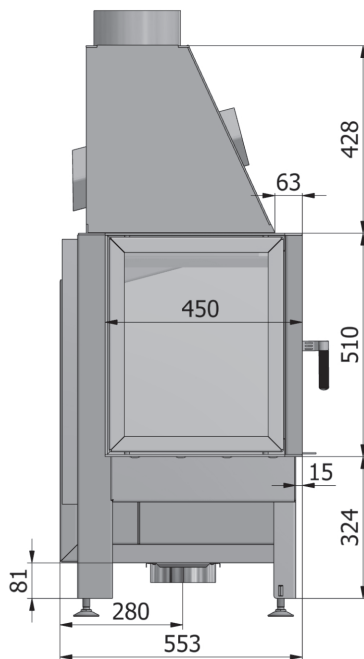

VOLCANO 3PL

	84 (%)		11 (kW)
	0,08 (%)		0,028 (g/m ³)
	260 (C°)		265 (kg)
	11 (Pa)		8 g/s
	200 (mm)		150 (mm)
	drewno drzew liściastych Laubholz hardwood твердая древесина		50 (cm)
	tak Ja yes oui да		tak Ja yes oui да

podane wymiary są orientacyjne
ca.Abmessungen
all dimensions are approximate

перечисленные размеры являются приблизительными
Les mesures sont approximatives