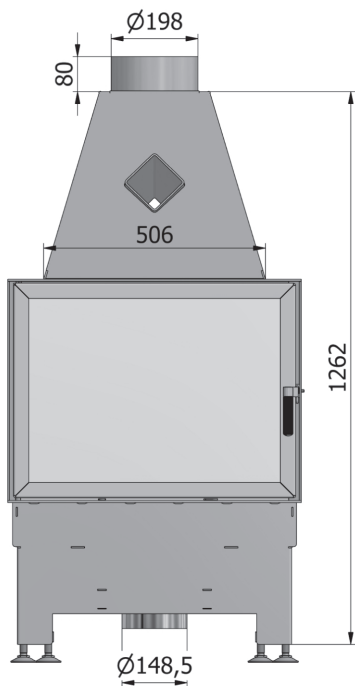

VOLCANO 3PL

	84 (%)		11 (kW)
	0,08 (%)		0,028 (g/m ³)
	260 (C°)		265 (kg)
	11 (Pa)		8 g/s
	200 (mm)		150 (mm)
	drewno drzew liściastych Laubholz hardwood твердая древесина		50 (cm)
	tak Ja yes oui да		tak Ja yes oui да

podane wymiary są orientacyjne
ca.Abmessungen
all dimensions are approximate

перечисленные размеры являются приблизительными
Les mesures sont approximatives