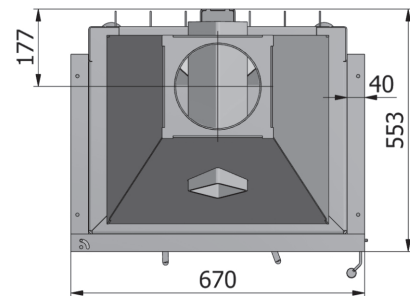

VOLCANO 3PL

	84 (%)		11 (kW)
	0,08 (%)		0,028 (g/m ³)
	260 (C°)		265 (kg)
	11 (Pa)		8 g/s
	200 (mm)		150 (mm)
	drewno drzew liściastych Laubholz hardwood твердая древесина		50 (cm)
	tak Ja yes oui да		tak Ja yes oui да

podane wymiary są orientacyjne
ca.Abmessungen
all dimensions are approximate

перечисленные размеры являются приблизительными
Les mesures sont approximatives