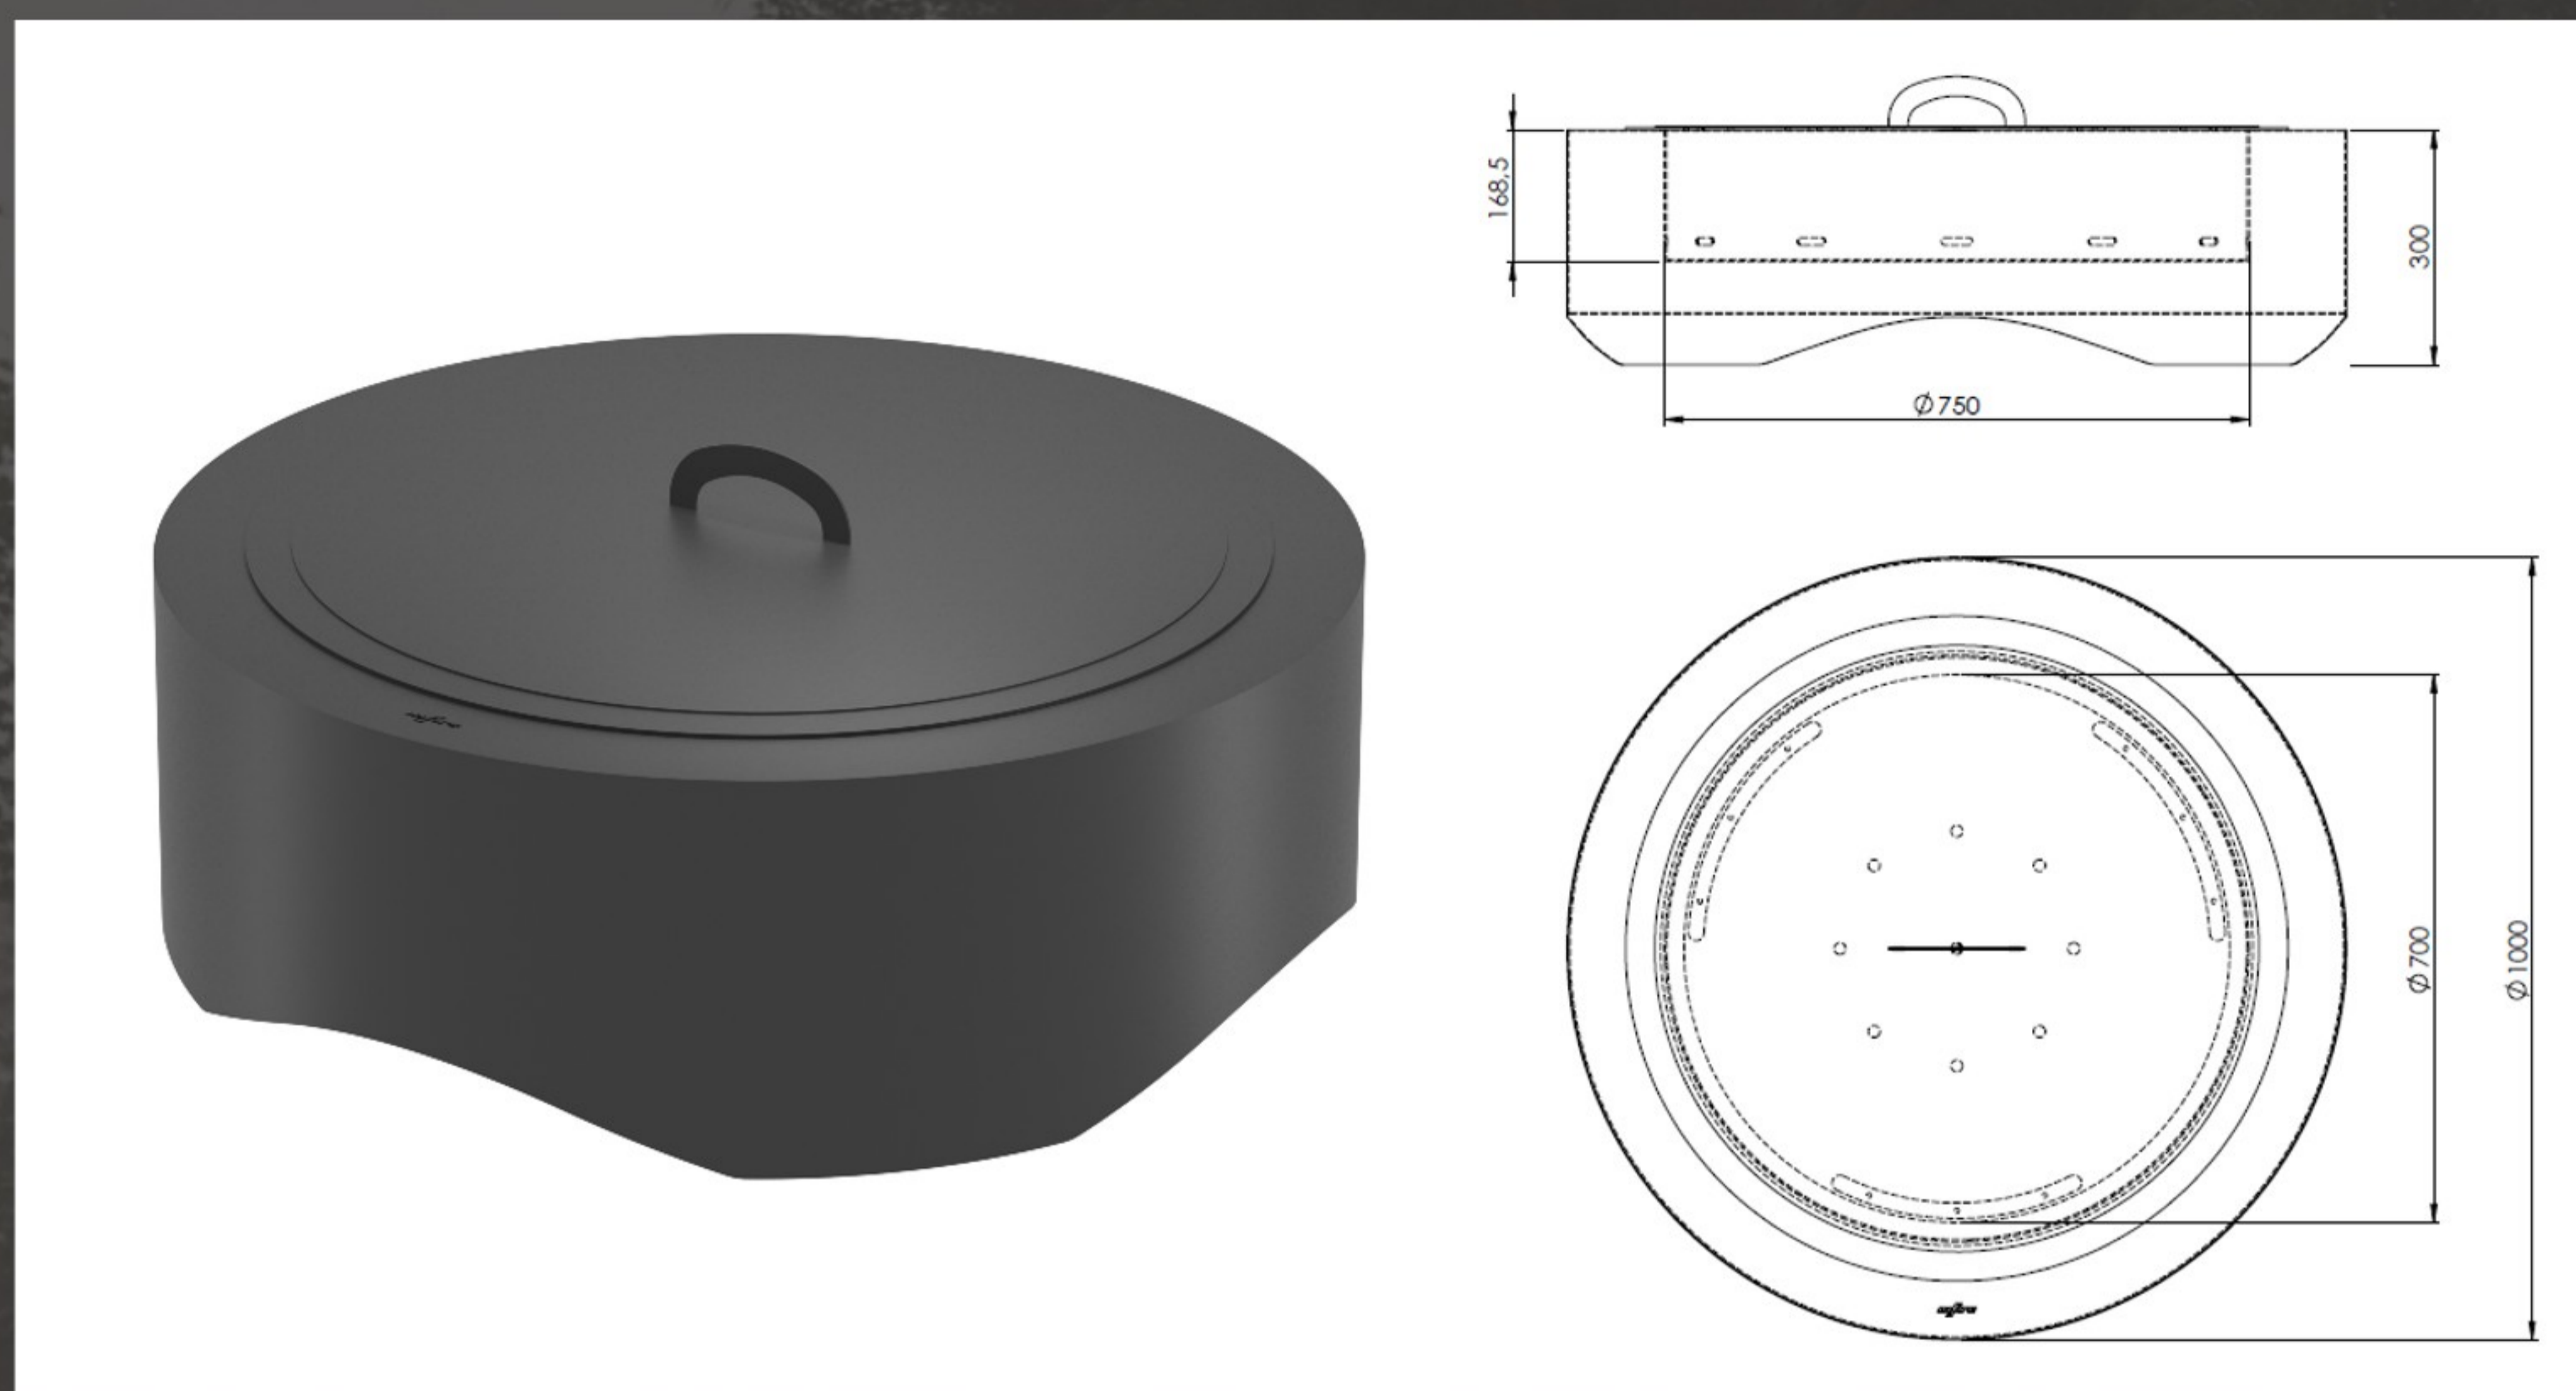

PALENISKO BLACK 1000 ROUND

OUT FIRE

BLACK 1000 ROUND

dimensions/wymiary: fi1000x300mm

Shape: Round hearth
 Size fi 1000x300mm
 Color and thickness of steel used:
 Housing - black - 1.5mm.
 Insert - black 3mm (covered with special
 paint resistant to very high temperatures).
 Cover with handle - black - 1.5mm (the
 cover allows for safe storage of the
 fireplace and prevents the spread of
 embers or ash).
 Net weight: 53kg

Kształt : Palenisko okrągłe
 Rozmiar fi 1000x300mm
 Kolor i grubość użytej stali:
 Obudowa - czarna - 1,5mm.
 Wkład - czarny 3mm i pokryty specjalną
 farbą odporną na bardzo wysokie
 temperatury.
 Pokrywa z uchwytem - czarna - 1,5mm
 Pokrywa umożliwia bezpieczne
 przechowywanie paleniska oraz
 zabezpieczającą przed rozprzestrzenieniem
 się żaru czy popiołu.
 Waga netto: 53kg

IMPORTANT! Because of the
 holes
 at the bottom to allow water
 to drain out, the fireplace
 should be placed on a flat,
 even surface made of
 non-flammable material.
 The fireplace is
 free-standing,
 does not require permanent
 attachment to the ground.

WAŻNE! Z uwagi na otwory
 w dnie umożliwiające odpływ
 wody, palenisko powinno
 stać na płaskim, równym
 podłożu wykonanym
 z materiału niepalnego.
 Palenisko jest wolnostojące,
 nie wymaga stałego
 mocowania do podłoża.